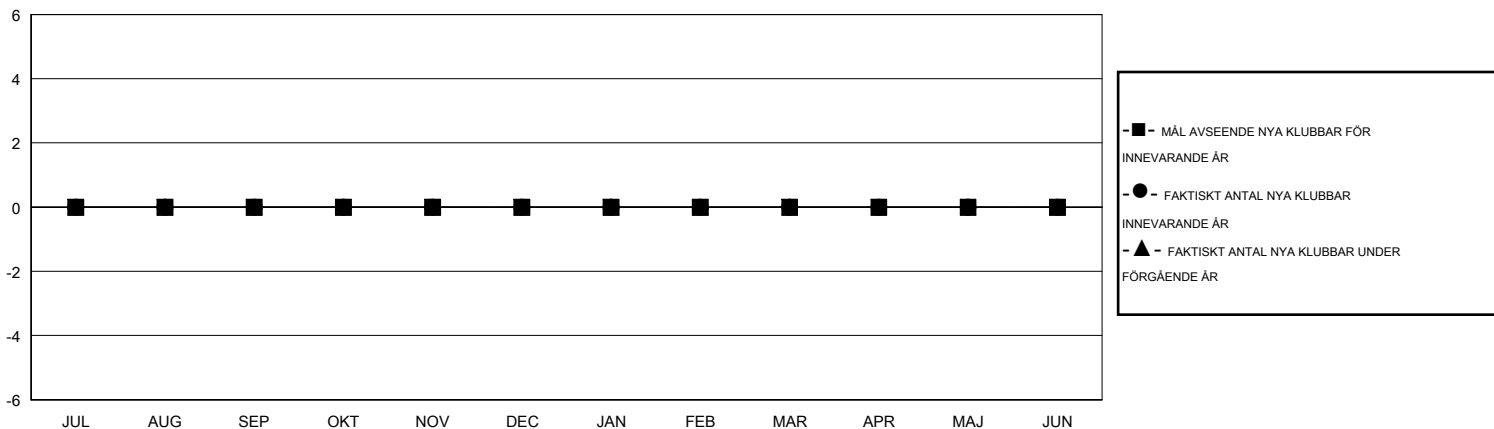

MONTHLY MEMBERSHIP PROGRESS REPORT

District 106 A

Results as of: 6/30/2016

GMT: Kenneth Persson

OMRÅDE DENMARK

GMT KO 4

Klubbar					Medlemmar				
RESULTAT FÖR 2016-2017					RESULTAT FÖR 2016-2017				
KVARTAL	MÅL AVSEENDE NYA KLUBBAR	NYA KLUBBAR	AVFÖRDA KLUBBAR	NETTOTILLVÅX T/MINSKNING	KVARTAL	MÅL AVSEENDE NYA MEDLEMMAR	CHARTER OCH TILLAGDA NYA MEDLEMMAR	AVFÖRDA MEDLEMMAR	NETTOTILLVÅX T/MINSKNING
JUL/AUG/SEP	0	0	0	0	JUL/AUG/SEP	-20	0	0	0
OKT/NOV/DEC	0	0	0	0	OKT/NOV/DEC	-20	0	0	0
JAN/FEB/MAR	0	0	0	0	JAN/FEB/MAR	0	0	0	0
APR/MAJ/JUN	0	0	0	0	APR/MAJ/JUN	-5	0	0	0

MÅL OCH FAKTISKT ANTAL NYA KLUBBAR

MÅL OCH FAKTISKT ANTAL MEDLEMMAR

NEDLAGDA KLUBBAR: 0	0 CLUBS OF 0 TOG UPP EN ELLER FLER NYA MEDLEMMAR	KÖNSFÖRDELNING
		MAN 0 (100.00%)
		KVINNA 0 (100.00%)
AVFÖRDA MEDLEMMAR	KLICKA HÄR FÖR INFORMATION OM STATUS	FAMILJMEDLEMMAR 0
AVLIDNA 0		HUVUDMAN I HUSHÄLLET 0
NEDLAGD KLUBB 0		INGEN HUVUDMAN I HUSHÄLLET 0
ÖVRIGA 0		
TOTAL 0		