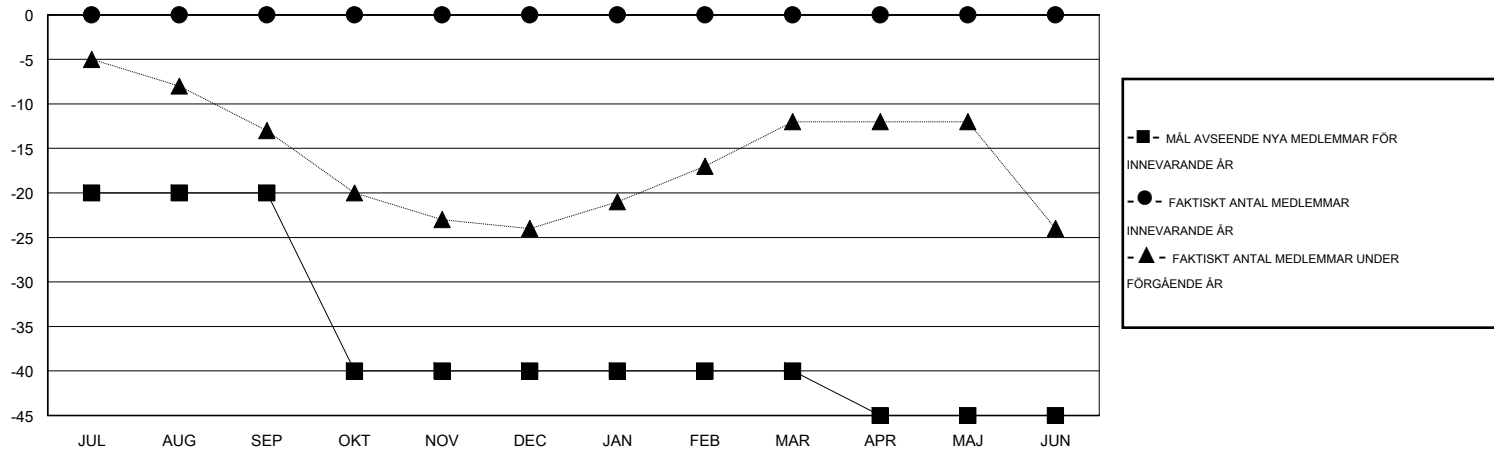

MONTHLY MEMBERSHIP PROGRESS REPORT

District 106 A

Results as of: 6/30/2016

GMT: Kenneth Persson

OMRÅDE DENMARK

GMT KO 4

Klubbar					Medlemmar				
RESULTAT FÖR 2016-2017					RESULTAT FÖR 2016-2017				
KVARTAL	MÅL AVSEENDE NYA KLUBBAR	NYA KLUBBAR	AVFÖRDA KLUBBAR	NETTOTILLVÅX T/MINSKNING	KVARTAL	MÅL AVSEENDE NYA MEDLEMMAR	CHARTER OCH TILLAGDA NYA MEDLEMMAR	AVFÖRDA MEDLEMMAR	NETTOTILLVÅX T/MINSKNING
JUL/AUG/SEP	0	0	0	0	JUL/AUG/SEP	-20	0	0	0
OKT/NOV/DEC	0	0	0	0	OKT/NOV/DEC	-20	0	0	0
JAN/FEB/MAR	0	0	0	0	JAN/FEB/MAR	0	0	0	0
APR/MAJ/JUN	0	0	0	0	APR/MAJ/JUN	-5	0	0	0

MÅL OCH FAKTISKT ANTAL NYA KLUBBAR

MÅL OCH FAKTISKT ANTAL MEDLEMMAR

NEDLAGDA KLUBBAR: 0	0 CLUBS OF 0 TOG UPP EN ELLER FLER NYA MEDLEMMAR	KÖNSFÖRDELNING
		MAN 0 (100.00%)
		KVINNA 0 (100.00%)
AVFÖRDA MEDLEMMAR	KLICKA HÄR FÖR INFORMATION OM STATUS	FAMILJMEDLEMMAR 0
AVLIDNA 0		HUVUDMAN I HUSHÄLLET 0
NEDLAGD KLUBB 0		INGEN HUVUDMAN I HUSHÄLLET 0
ÖVRIGA 0		
TOTAL 0		